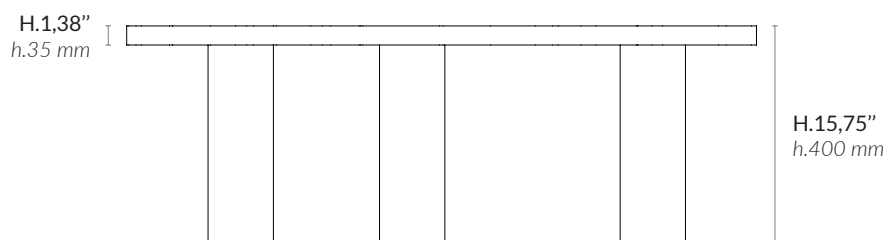

VESUVE TABLE BASSE 1P

Non contractual picture / Photographie non contractuelle

AAE VESUVE TABLE BASSE FP

Alain Ellouz
.paris

Type Type	Table basse Coffee table
Environment Environnement	Indoor Intérieur
Material Matériaux	Alabaster Albâtre
Weight Poids	For following dimensions : Approx. 88,2 lb Pour les dimensions suivantes : Env. 40 kg

Top view
Vue de dessus

Side view
Vue de côté

VESUVE TABLE BASSE 1P[®]
DESIGN BY ATELIER ALAIN ELLOUZ
MADE IN FRANCE

Reference ART-72525
Référence

Warranty 2 years warranty. General terms and conditions of sale.
Garantie 2 ans de garantie. Voir conditions générales de vente.