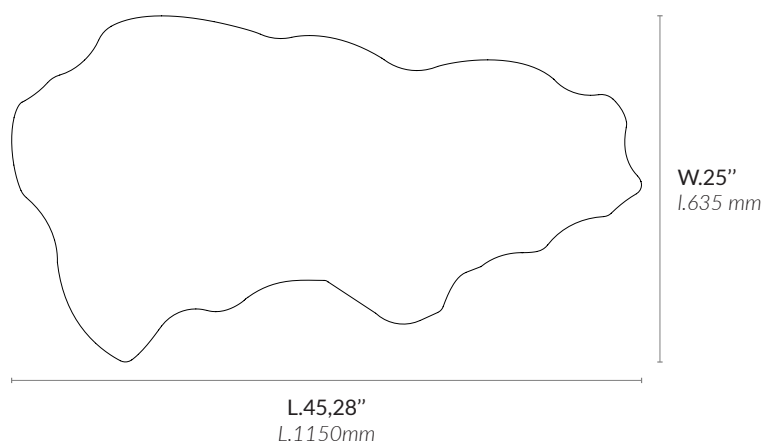

VESUVE TABLE BASSE 1P

Non contractual picture / Photographie non contractuelle

AAE VESUVE TABLE BASSE FP

Alain Ellouz
.paris

Type Type	Table basse Coffee table
Environment Environnement	Indoor Intérieur
Material Matériaux	Alabaster Albâtre
Weight Poids	For following dimensions : Approx. 88,2 lb Pour les dimensions suivantes : Env. 40 kg

Top view
Vue de dessus

Side view
Vue de côté

VESUVE TABLE BASSE 1P[®]
DESIGN BY ATELIER ALAIN ELLOUZ
MADE IN FRANCE

Reference ART-72525
Référence

Warranty 2 years warranty. General terms and conditions of sale.
Garantie 2 ans de garantie. Voir conditions générales de vente.